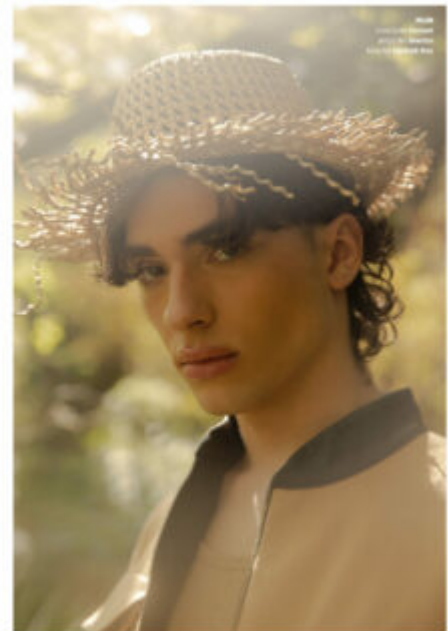

TRUE MODELS

Milan Vinczeller

186 | 88 / 73 / 89 / 44 | Brown / Brown

TRUE MODELS

Milan Vinczeller

186 | 88 / 73 / 89 / 44 | Brown / Brown

TRUE MODELS

Milan Vinczeller

186 | 88 / 73 / 89 / 44 | Brown / Brown

TRUE MODELS

Milan Vinczeller

186 | 88 / 73 / 89 / 44 | Brown / Brown

TRUE MODELS

Milan Vinczeller

186 | 88 / 73 / 89 / 44 | Brown / Brown

TRUE MODELS