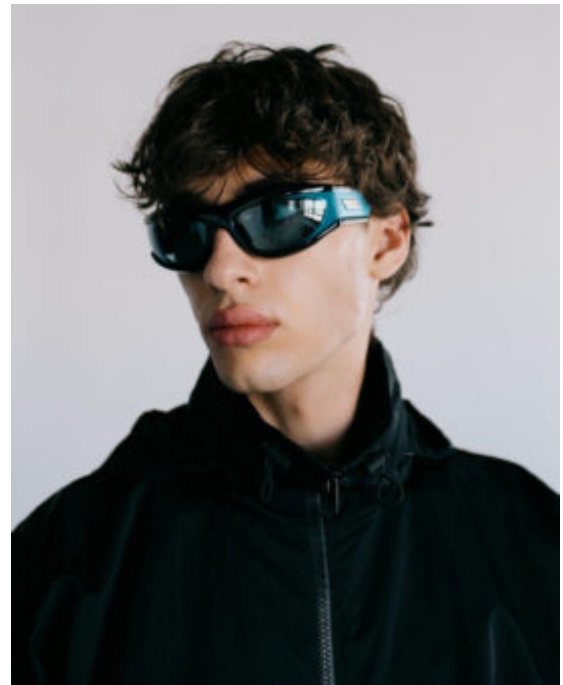

TRUE MODELS

Milan Vinczeller

186 | 88 / 73 / 89 / 44 | Brown / Brown

TRUE MODELS

Milan Vinczeller

186 | 88 / 73 / 89 / 44 | Brown / Brown

TRUE MODELS

Milan Vinczeller

186 | 88 / 73 / 89 / 44 | Brown / Brown

TRUE MODELS

Milan Vinczeller

186 | 88 / 73 / 89 / 44 | Brown / Brown

TRUE MODELS

Milan Vinczeller

186 | 88 / 73 / 89 / 44 | Brown / Brown

TRUE MODELS